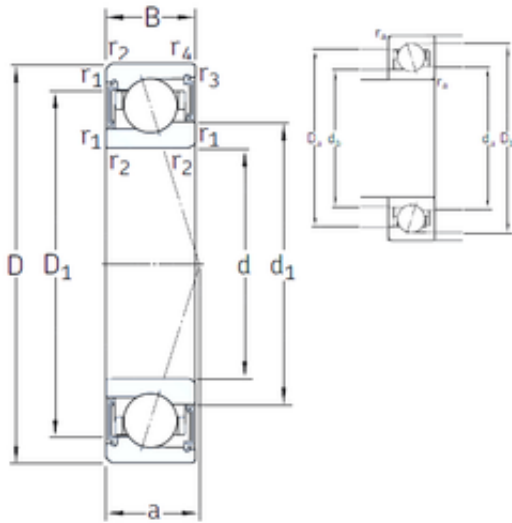

LWB BEARING PRODUCTION CO., LTD.

90 mm x 125 mm x 18 mm SNFA VEB 90 /S
7CE1 angular contact ball bearings

Bearing No. VEB 90 /S 7CE1

VEB 90 /S 7CE1 Bearing 2D drawings and 3D CAD models

Size	90x125x18 mm
Bore Diameter	90 mm
Outer Diameter	125 mm
Width	18 mm
d	90 mm
D	125 mm
B	18 mm
C	18 mm
a	24 mm
d1	101 mm
r1 min.	1,1 mm
r2 min.	1,1 mm
r3 min.	0,6 mm
r4 min.	0,6 mm
D1	114,22 mm
da min.	96 mm
Da max.	119 mm
db min	96 mm
ra max.	1,1 mm
rb max.	0,6 mm
dh	8,5 mm
Db max	120,8 mm
Weight	0,54 Kg
Basic dynamic load rating (C)	30,2 kN
Basic static load rating (C0)	24,5 kN