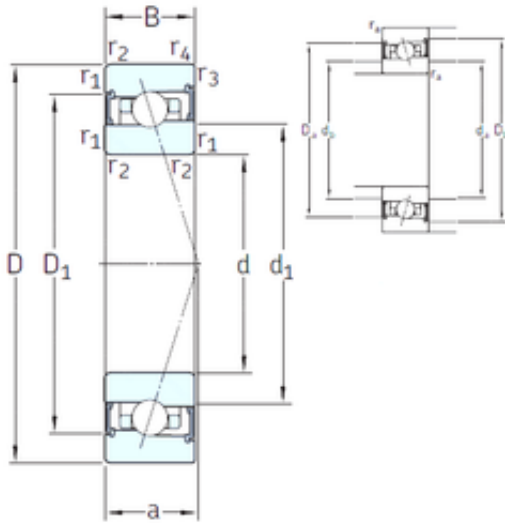

LWB BEARING PRODUCTION CO., LTD.

90 mm x 125 mm x 18 mm SNFA HB90 /S/NS 7CE3 angular contact ball bearings

Bearing No. HB90 /S/NS 7CE3

HB90 /S/NS 7CE3 Bearing 2D drawings and 3D CAD models

Size	90x125x18 mm
Bore Diameter	90 mm
Outer Diameter	125 mm
Width	18 mm
d	90 mm
D	125 mm
B	18 mm
C	18 mm
a	39 mm
b	2,2 mm
d1	103 mm
r1 min.	1,1 mm
r2 min.	1,1 mm
r3 min.	0,6 mm
r5 min.	0,6 mm
C1	9,3 mm
D1	115 mm
da min.	96 mm
Da max.	119 mm
db min	96 mm
ra max.	1 mm
rb max.	0,6 mm
C2	2,9 mm
Db max	119 mm
Weight	0,58 Kg